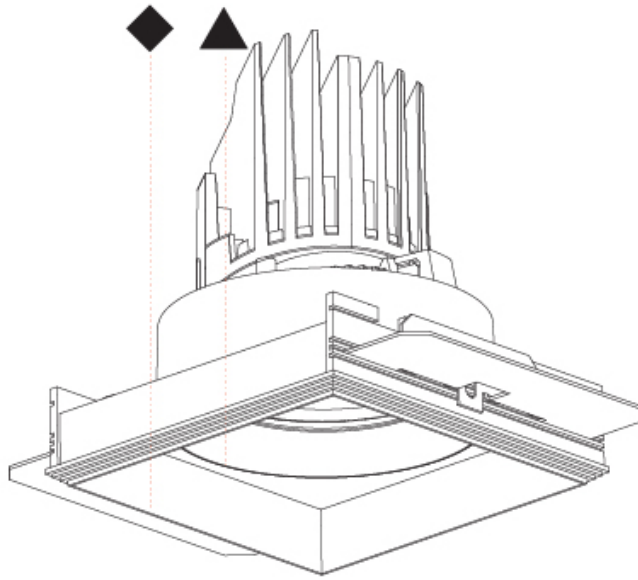

## BIONIQ SQUARE ADJUSTABLE TRIMLESS

A37884-

PROJECT

TYPE

SPECIFIER

QUANTITY

DATE

PROJECT
TYPE
SPECIFIER
QUANTITY
DATE